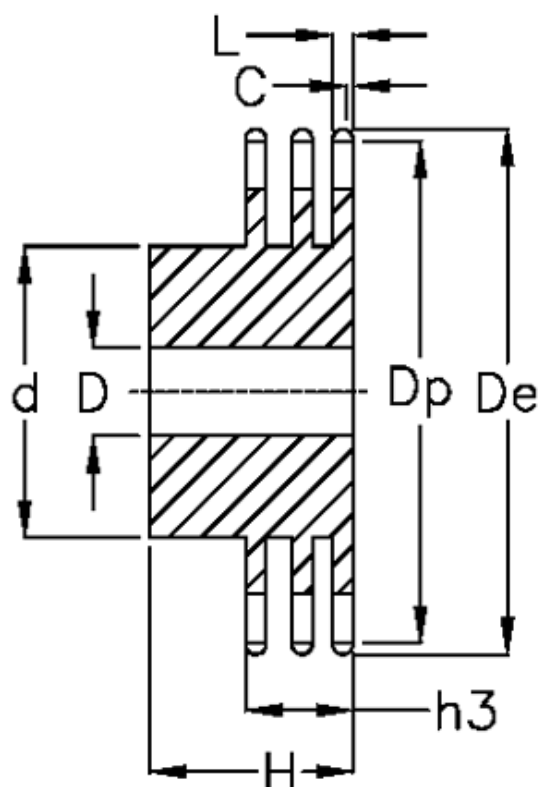

Varenummer: 616013007015
Beskrivelse: Navhjul 12 B-3 Z=15 triplex
forboret

Mål

Antal tænder	= 15
C	= 2
d	= 71
D	= 20±0,5
De	= 99.8
Dp	= 91.63
For kædebetegnelse	= 12 B-3
For kæde størrelse	= 3/4" x 7/16"

H	= 70
h3	= 49.8
L	= 10.8